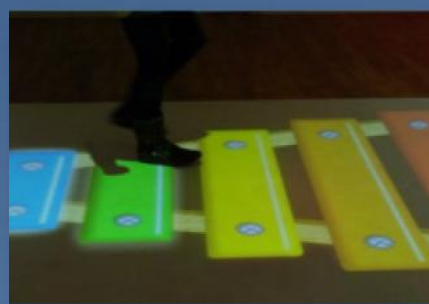

Det levende gulv

EyePlay Express

Det nye terapeutiske værktøj

Det **Levende Gulv** – tilbyder innovative behandlingsmuligheder, beregnet for specialister, der søger nye behandlingsmetoder.

En ny – interaktiv – måde at gøre brugerne opmærksomme på, at stimulere deres sanser via et projekteret billede på gulvet. Dette billede bliver levende, når en persons tilstedeværelse og bevægelse opfanges. Farverige grafiske udfordringer og lyde opmuntrer brugeren til at række ud, træde eller på anden måde at bevæge sig og blive en del af oplevelsen.

I årevis har kontrolleret følelsesstimuli været brugt for brugere med mentale handicap. Den afslappende og beroligende effekt har været kilde til stor glæde, velvære og tryghed. Dem med fysiske handicaps, vil også kunne få stor glæde af at træne deres motoriske evner, samt træne koordineringen mellem hånd/øje, ved at bruge det levende gulvs interaktive brugerflade.

Meget velegnet til demente

- Stimulerer mental og fysisk aktivitet
- Rummer mulighed for flere deltagere samtidig
- Velegnet til alle aldre
- Mere sikkert og mere rent end fysiske spil – da der ikke er fysiske dele – blot GULVET
- Stort udvalg i programmer

Det **Levende gulv – EyePlay Express** er en komplet løsning, hvor du vælger 2 spil eller sekvenser fra denne liste. Flere spil / sekvenser kan købes som supplement. Det er nemt for dig, du skal kun sørge for internetadgang og 230V. – **Vi kommer og installerer – og du spiller....**